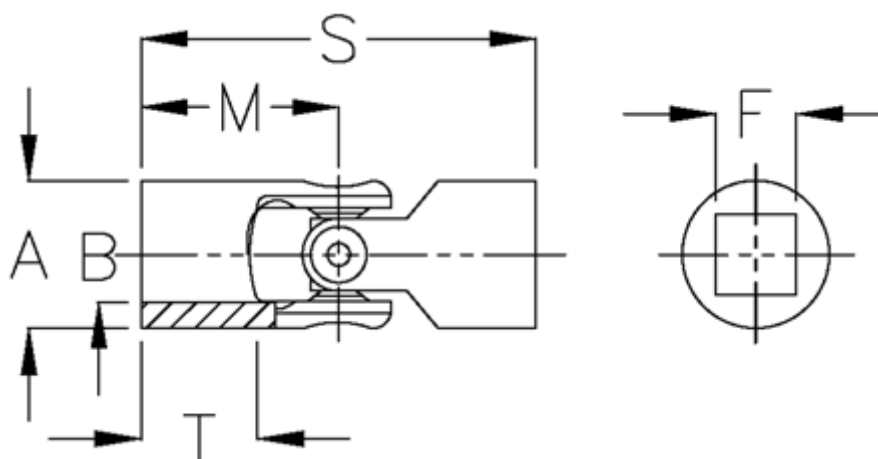

Varenummer: 07650414

Beskrivelse: Enkelt krydsled med nåleleje, kort udg
0.650.414

Mål

A	= 50
F	= 24
M	= 52.5
MD max. Nm	= 120
s	= 105
T	= 27